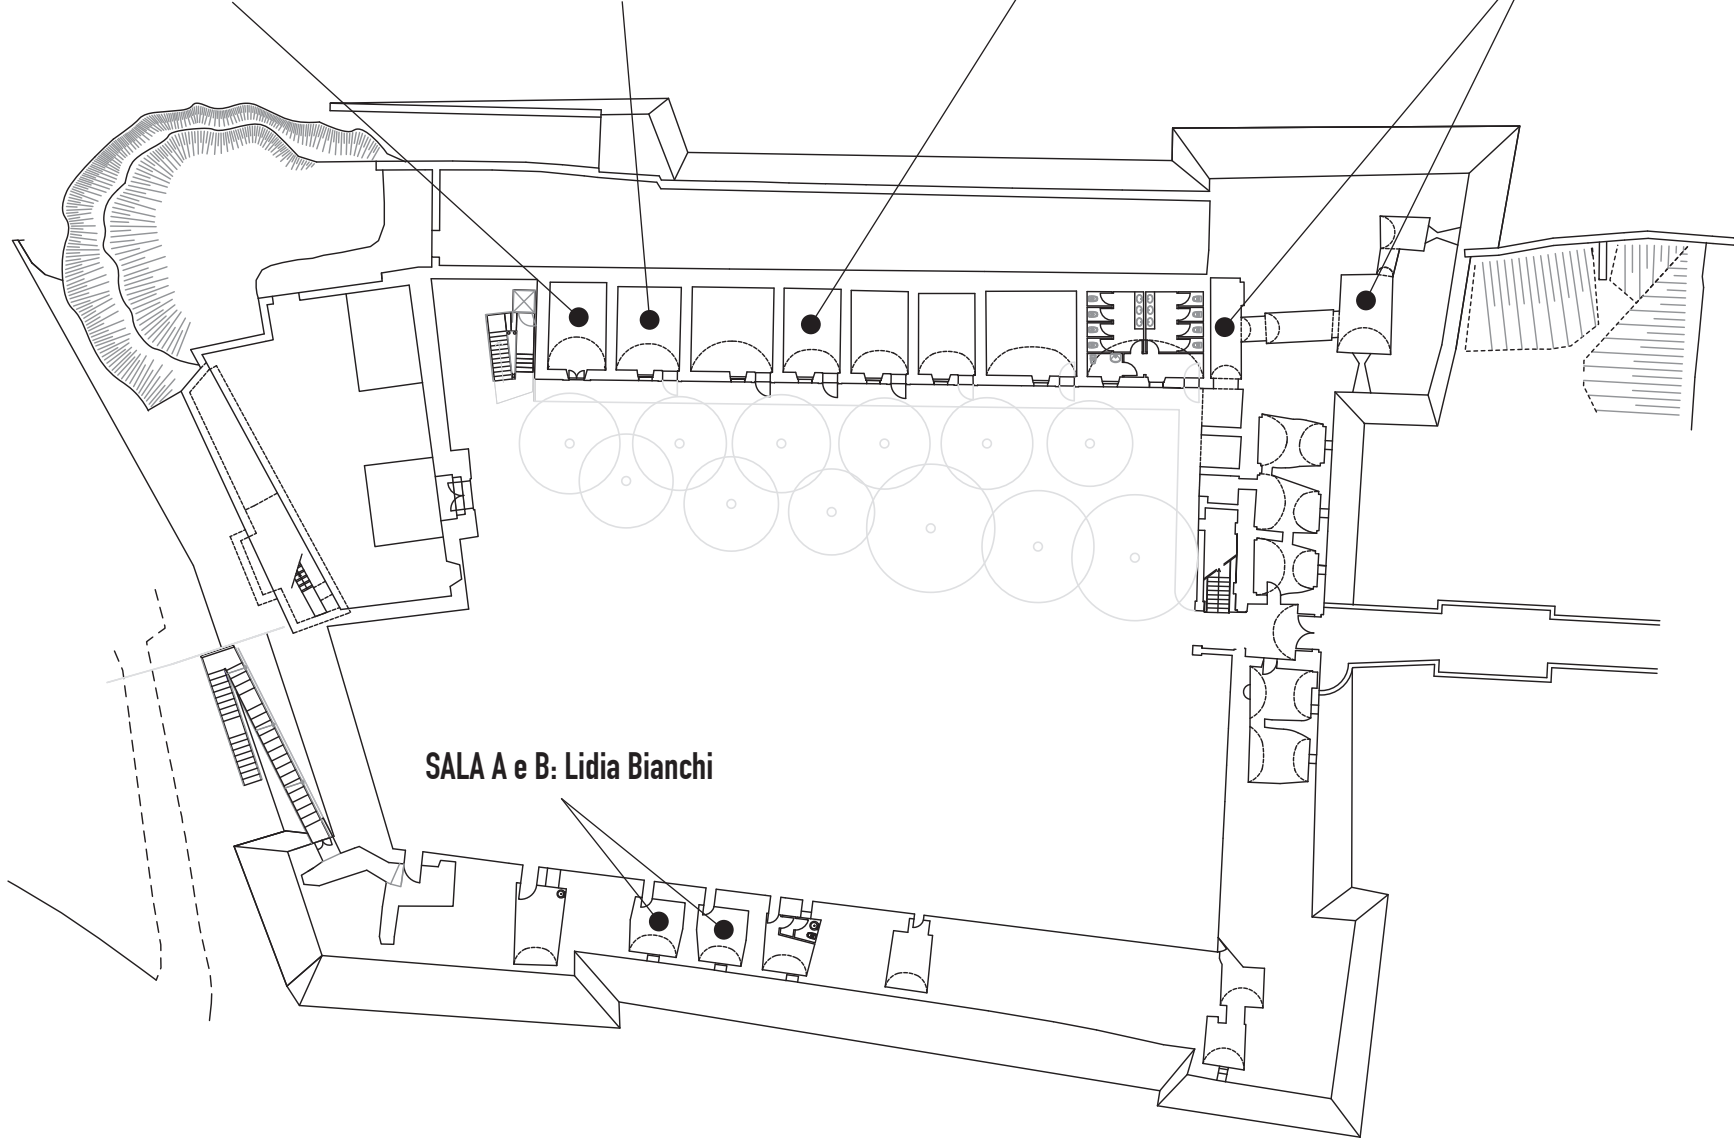

SALA C: Oscar Contreras Rojas
Jingge Dong
Sophie Westerlind

SALA D: Oscar Contreras Rojas
Jingge Dong
Sophie Westerlind

SALA E: Oscar Contreras Rojas
Jingge Dong
Sophie Westerlind

SALA F: Rachele Maistrello
Silvia Bigi

SYMPOSIUM
Tra terra, fuoco, acqua e aria

Giò
una scelta di stile

Schnell
REINFORCEMENT PROCESSING SOLUTIONS

PIETRELLI
porte

LONGHINI-VERNIGI
Tel. 0721.865203 - Fax 0721.862666
VIA FLAMINIA, 1/G - FANO